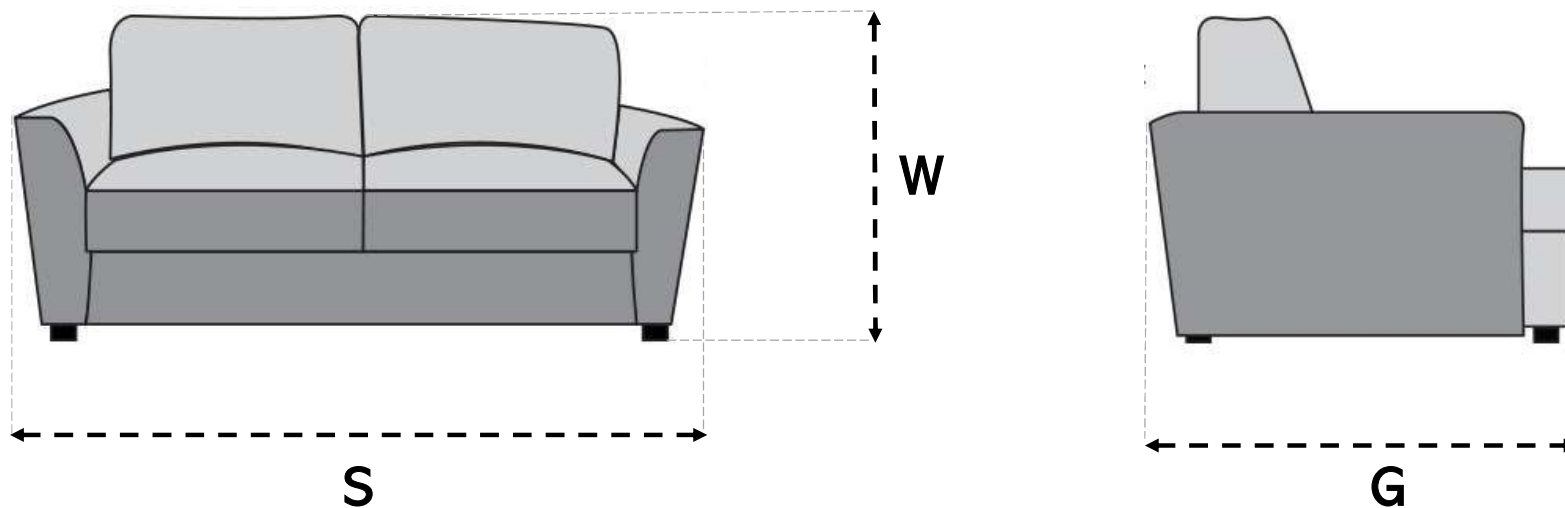

## Jak ustalić wymiary mebla

**Szerokość (S):** Jest to całkowita szerokość Twojego mebla, licząc w najszerszym miejscu, uwzględniając też ewentualne oparcia/podłokietniki.

**Wysokość (W):** Jest to całkowita wysokość Twojego mebla, mierzona od podłogi i uwzględniająca poduszki.

**Głębokość (G):** Jest to całkowita głębokość Twojego mebla, uwzględniająca poduszki.